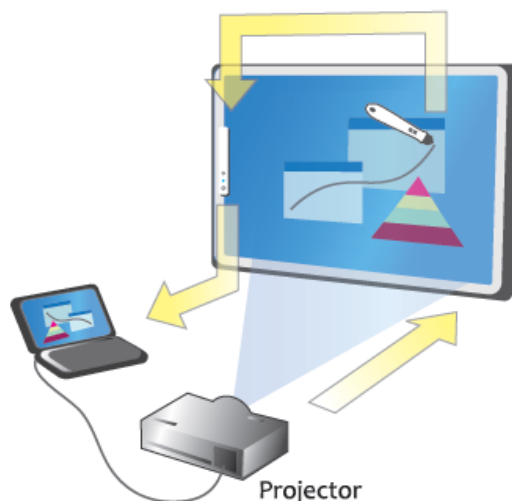

Технически параметри:

Модел:	DB-02C
Технология:	Ултразвукова и инфрачервена
Размери на станцията:	220 x 33 x 12.5 мм.
Активна площ:	40" ~ 100"
Резолюция:	12800:9600
Тегло:	0.8 кг.
Работна честота:	60-90 Hz
Калибрация:	4 точки ръчно
Софтуер:	Dr. Board Fairy
Поддържани ОС:	Windows XP/ Win 7/Win 8/Vista
Пишещи средства:	Ултразвуков стилус
Входове/изходи:	USB 1.1/2.0 mini B
Гаранция:	24 месеца за станцията; 6 месеца за ултразвуковия стилус

Свързване: