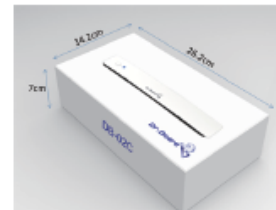

Малка и лека, в удобна опаковка за съхранение и транспортиране.

Основни предимства:

- » Компактен размер, удобна за пренасяне и лесна за употреба
- » Изключително опростена инсталация и настройка—закрепва се чрез магнит към магнитна бяла дъска или към метална монтажна планка, залепена чрез устойчиви двойнозалепящи ленти на 3М за рамката на обикновена бяла дъска, LDC дисплей или дори стена. Може да се позиционира вляво, вдясно или отгоре спрямо прожекционната повърхност в зависимост от предпочитанията Ви
- » Бутон за калибриране на станцията и само 4 калибрационни точки, гарантиращи прецизно позициониране на курсора
- » Стабилно закрепване към работната повърхност, не се налага рекалибриране по време на работа
- » 3 монтажни планки в комплектацията за удобна употреба на интерактивната дъска в различни кабинети
- » Гладко писане без прекъсване и забавяне и без изкривяване на линиите
- » Интелигентно управление—пести батерията и изключва писалката и станцията автоматично, ако не се работи с тях повече от 30 секунди. При натискане на върха на писалката еднократно, те се връщат веднага в активен режим.
- » “Зелен драйвер” - без необходимост от инсталация и независим от операционната система