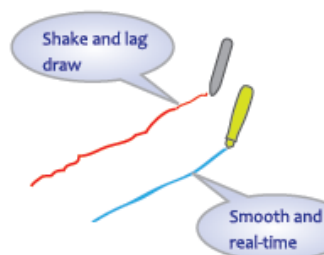

## Преносима интерактивна дъска Dr. Board DB-02C

Превръща обикновената бяла дъска в интерактивна за по-малко от минута!

Гъвкава работна площ в зависимост от нуждите Ви!

Работи върху бяла дъска, LCD дисплей или равна стена като се разполага отгоре, вляво или вдясно.

### Основни предимства:

- » Компактен размер, удобна за пренасяне и лесна за употреба
- » Изключително опростена инсталация и настройка—закрепва се чрез магнит към магнитна бяла дъска или към метална монтажна планка, залепена чрез устойчиви двойнозалепящи ленти на 3М за рамката на обикновена бяла дъска, LDC дисплей или дори стена. Може да се позиционира вляво, вдясно или отгоре спрямо прожекционната повърхност в зависимост от предпочитанията Ви
- » Бутон за калибриране на станцията и само 4 калибрационни точки, гарантиращи прецизно позициониране на курсора
- » Стабилно закрепване към работната повърхност, не се налага рекалибриране по време на работа
- » 3 монтажни планки в комплектацията за удобна употреба на интерактивната дъска в различни кабинети
- » Гладко писане без прекъсване и забавяне и без изкривяване на линиите
- » Интелигентно управление—пести батерията и изключва писалката и станцията автоматично, ако не се работи с тях повече от 30 секунди. При натискане на върха на писалката еднократно, те се връщат веднага в активен режим.
- » “Зелен драйвер” - без необходимост от инсталация и независим от операционната система